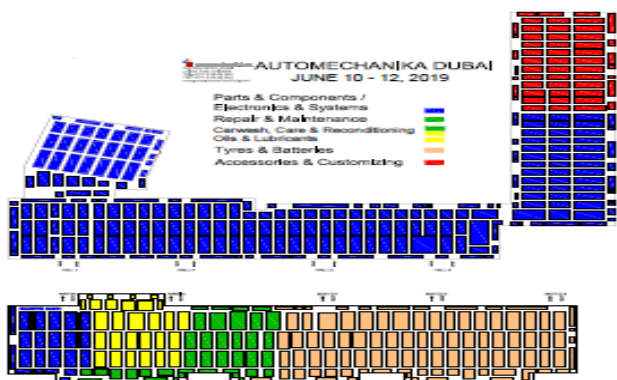

➤ 展會介紹

**Automechanika Dubai** 杜拜國際汽車零配件暨維修工具展，是 AUTOMECHANIKA 在全球主要城市舉辦的指標性汽車零配件巡迴展之一，為中東地區規模最大、效果最好的專業汽配展會，已經成為全球知名汽配商家進入**中東市場、印度次大陸及非洲**的最佳捷徑。

➤ 市場概況

杜拜目前為世界第三大轉口國，完善的港口設施、良好的基礎建設和物流服務、自由化之銀行政策，使其成為中東和非洲國家之商業中心，**Jab el Ali** 港更因為地理位置的關係更是中東重要的轉口港。杜拜近年來已漸成為中東地區汽車產業中心，汽車零件進口總額中，有 65% 轉口至他國，其汽車零件轉口貿易每年成長 20%，已成為其前十大轉口項目之一。

➤ 展館平圖

➤ 杜拜為全球第三大轉口中心、第十大貨櫃港

根據世界貿易組織表示，杜拜港已成為全球第三大轉口中心，全球第十大貨櫃港，長期以來已成為中東及北非地區最重要的轉口港；約 60% 的貨物進杜拜港後，會中轉運至其他地區。

汽車相關產品進口至杜拜後再中轉的前三大目的港：

➤ 2019 年展會回顧

➤ 買家背景分析

- \* 參展商分析：共 1,880 家參展商分別各來自 63 個國家，其中澳洲、比利時、巴西、義大利、中國、法國、德國、香港、印度、伊朗、日本、韓國、馬來西亞、巴基斯坦、波蘭、新加坡、西班牙、台灣、泰國、土耳其、英國及美國等 23 個國家籌組國家館參展。
- \* 90% 為國際參展商。
- \* 參觀商分析：共吸引超過 32,000 位來自 136 個國家的買主前來觀展；其中聯合大國佔 47%，其他中東地區佔 18%，海灣國家佔 12%，印度佔 7%，亞洲佔 4%，非洲佔 4%，歐洲佔 5%，美洲佔 1%，大洋洲佔 1%，獨立國家國協佔 1%。