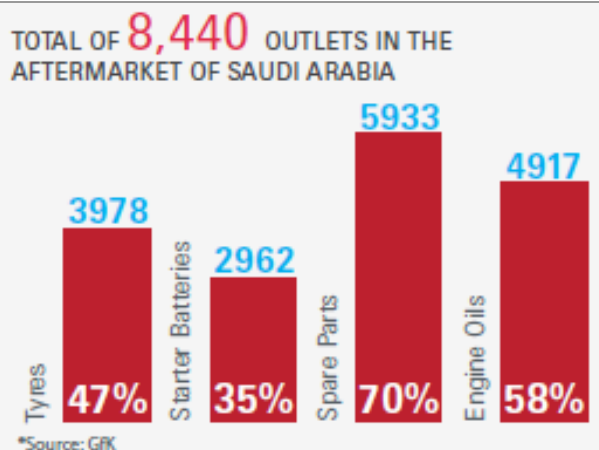

➤ 展會介紹

**Automechanika Dubai** 杜拜國際汽車零配件暨維修工具展，是 AUTOMECHANIKA 在全球主要城市舉辦的指標性汽車零配件巡迴展之一，為中東地區規模最大、效果最好的專業汽配展會，已經成為全球知名汽配商家進入**中東市場、印度次大陸及非洲**的最佳捷徑。

➤ 市場概況

杜拜目前為世界第三大轉口國，完善的港口設施、良好的基礎建設和物流服務、自由化之銀行政策，使其成為中東和非洲國家之商業中心，**Jab el Ali** 港更因為地理位置的關係更是中東重要的轉口港。杜拜近年來已漸成為中東地區汽車產業中心，汽車零件進口總額中，有 65% 轉口至他國，其汽車零件轉口貿易每年成長 20%，已成為其前十大轉口項目之一。

➤ 展館平圖

➤ 杜拜為全球第三大轉口中心、第十大貨櫃港

根據世界貿易組織表示，杜拜港已成為全球第三大轉口中心，全球第十大貨櫃港，長期以來已成為中東及北非地區最重要的轉口港；約 60% 的貨物進杜拜港後，會中轉運至其他地區。

汽車相關產品進口至杜拜後再中轉的前三大目的港：

➤ 2019 年展會回顧

➤ 買家背景分析

- \* 參展商分析：共 1,880 家參展商分別各來自 63 個國家，其中澳洲、比利時、巴西、義大利、中國、法國、德國、香港、印度、伊朗、日本、韓國、馬來西亞、巴基斯坦、波蘭、新加坡、西班牙、台灣、泰國、土耳其、英國及美國等 23 個國家籌組國家館參展。
- \* 90% 為國際參展商。
- \* 參觀商分析：共吸引超過 32,000 位來自 136 個國家的買主前來觀展；其中聯合大國佔 47%，其他中東地區佔 18%，海灣國家佔 12%，印度佔 7%，亞洲佔 4%，非洲佔 4%，歐洲佔 5%，美洲佔 1%，大洋洲佔 1%，獨立國家國協佔 1%。