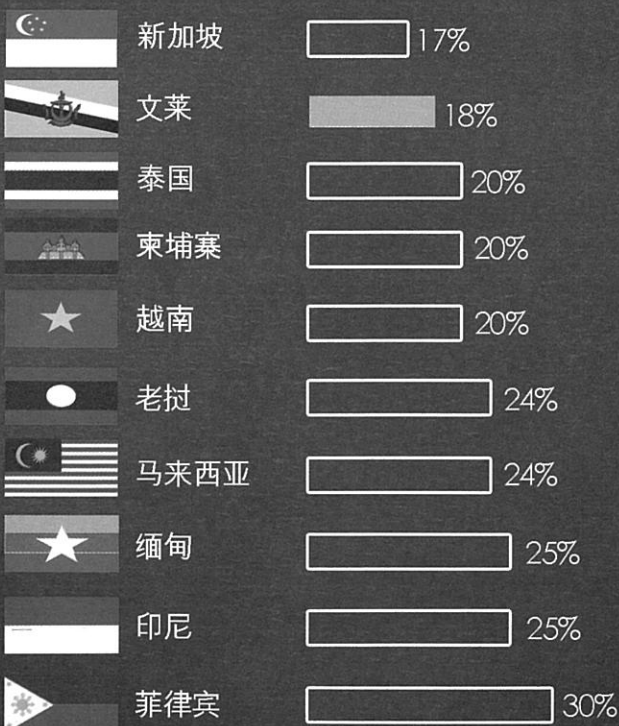

Zasman Zaini (Pusat Ehsan, Brunei)

商业环境

文莱属东南亚排名第二低的企业税率，在亚洲地区经商便利排名中，经济一直保持第4位

0% 的个人所得税、工资税、货物和服务税、资本利得税

18.5% 公司税; 位于东南亚第二低

100% 外资持股

2017合作税率

2019年经商便利度

经济排名	世界排名 (190 个经济国)
1. 新加坡	2 (2)
2. 马来西亚	24 (23)
3. 泰国	26 (46)
4. 文莱	55 (72)
5. 越南	68 (82)
6. 印尼	72 (91)
7. 菲律宾	113 (99)
8. 柬埔寨	135 (131)
9. 老挝	141(139)
10. 缅甸	171(170)

投资机会

清真食品业

明胶

乳制品

转运与加工

棕油

糖果业