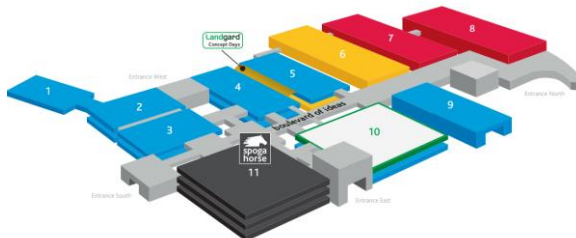

申請台灣團區廠商於2019年11月5日前完成報名 即享有早鳥優惠!

第48屆 spoga+gafa 德國科隆國際戶外休閒暨園藝展 將於2020年9月6日至9月8日盛大展出！spoga+gafa是全球最大的戶外休閒暨園藝用品B2B展，每年9月吸引來自全球重量級國際買主參觀採購，為全球買主公認最具指標性及影響力的園藝用及戶外休閒專業展會，不僅讓與會者掌握產業最新脈動，更成功地為買主和製造廠商媒合無數商機，是台灣廠商進軍國際舞台的不二選擇！

展況分析

參展廠商

2281

exhibitors from 67 countries

86% 來自
德國以外地區

參觀買主

40.000

visitors from 124 countries

國際買主

65%

international visitors

展覽規模

230.000 sqm

gross exhibition space

50家台灣廠商參展，總使用面積近2,000 平方公尺

展品項目

園藝用品

園藝工具
割草機及園藝機具
草坪養護及灌溉技術
室外照明設備
灑水系統

節慶飾品及燈飾

聖誕節飾品及各式燈飾
萬聖節裝飾品
戶外傢俱
園藝傢俱
戶外休閒傢俱

戶外休閒用品

BBQ設備
露營休閒用品
水上運動用品
花園運動用品
跳床及鞦韆

園藝花卉

苗圃植物
景觀植物
各式花卉/水耕植物
園藝及室內裝飾品
室外裝飾品 · 家用飾品

展館規劃

展覽補助

Koelnmesse Taiwan 與二大公會聯合組團，展覽補助辦法請向公會洽詢：
台北市進出口商業同業公會 陳喬恬小姐 電話 (02)2581-3521 分機：515
台灣區家具工業同業公會 張貴婷小姐 電話 (02) 2705-8316

展覽聯絡人

德國科隆國際展覽公司台灣辦事處 TEL: 02-7711 2200
涂美貞小姐 分機 104 E-mail: g.tu@koelnmesse-taiwan.com.tw
蔡宜蓁小姐 分機 106 E-mail: s.tsai@koelnmesse-taiwan.com.tw

亞太事務負責

Koelnmesse Pte Ltd TEL : +65-6500 6700
Ms. Clariss Chin, Assistant Project Manager