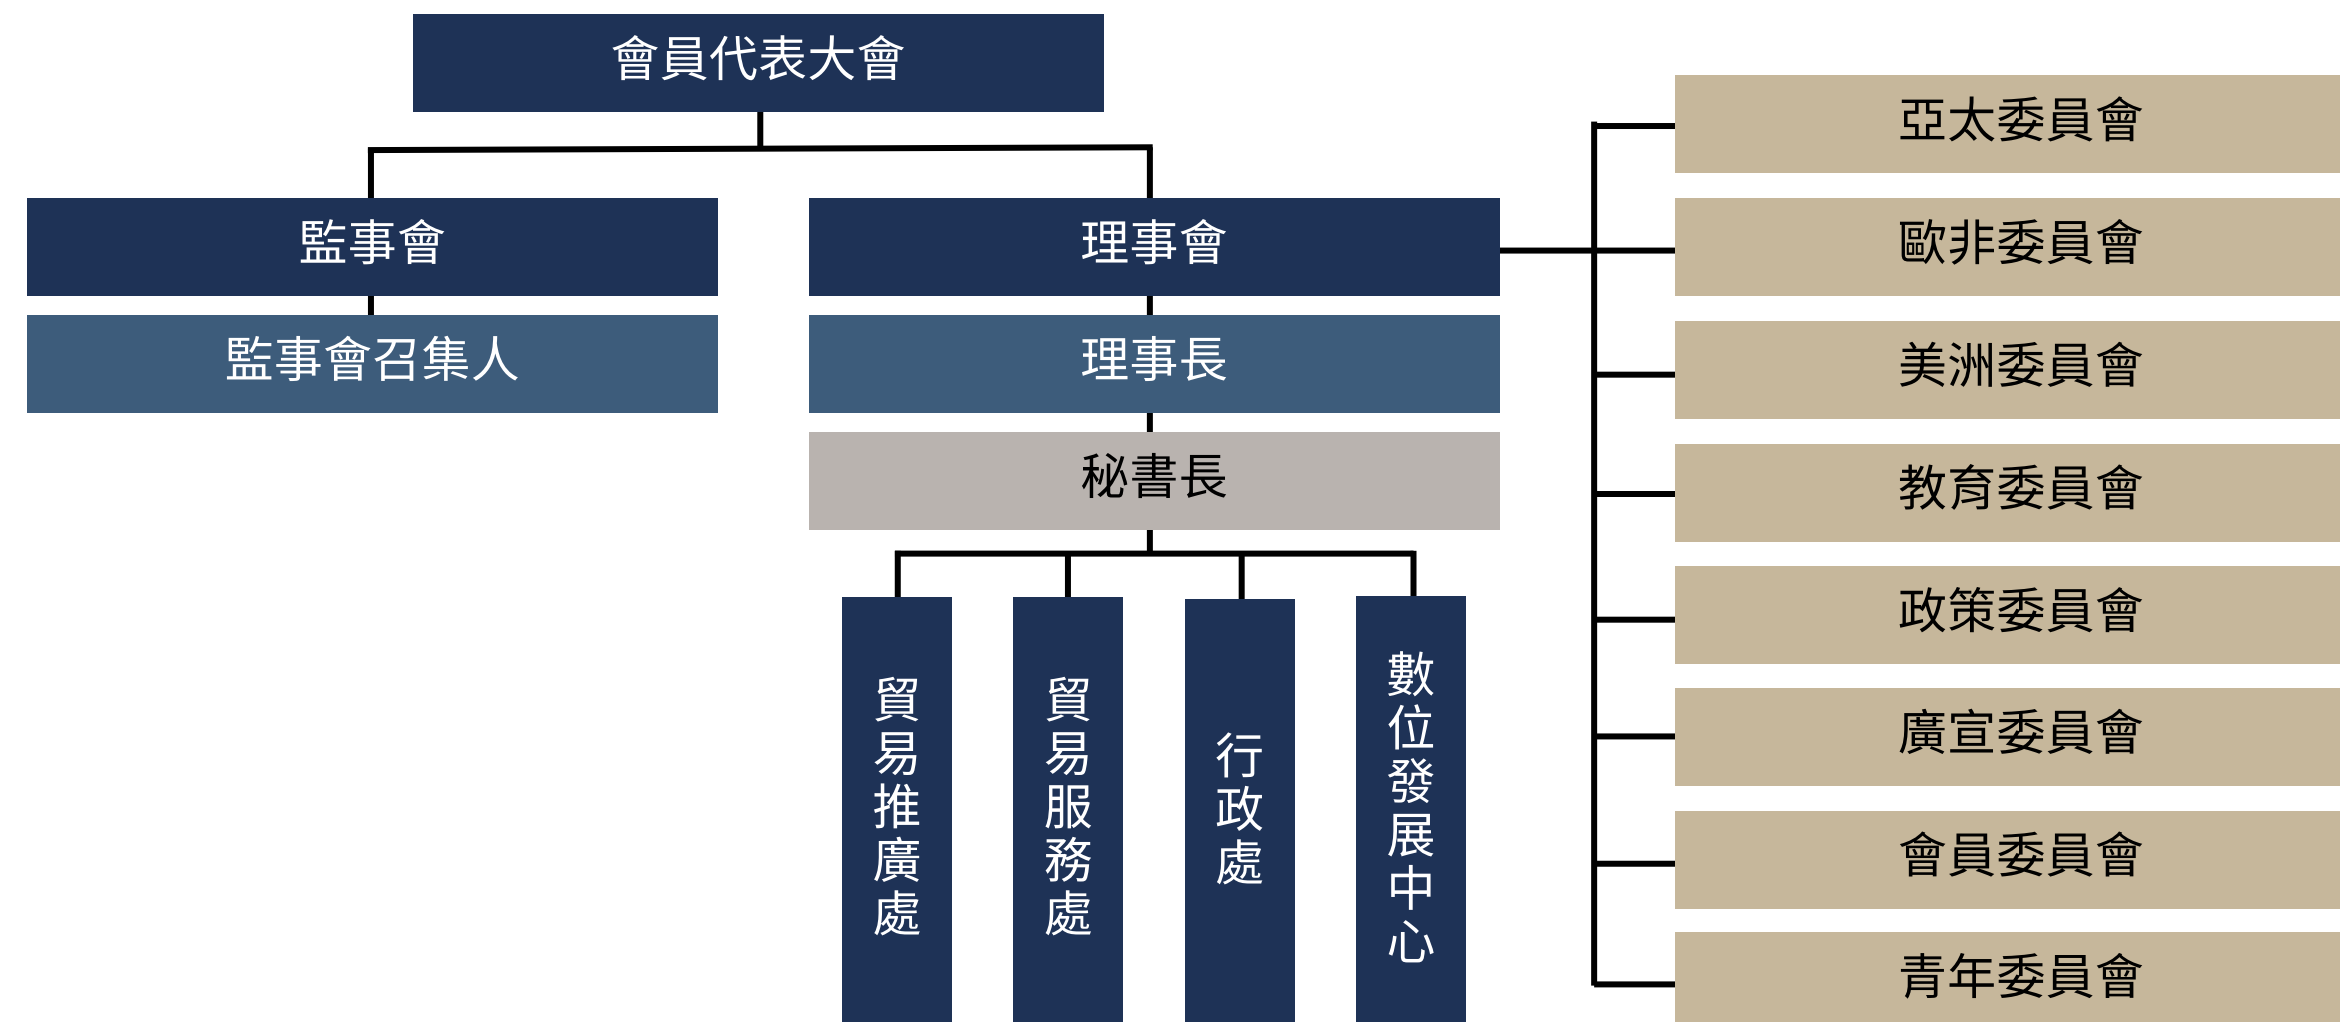

IEAT組織架構

會員代表大會是公會最高權力機構，下設理事會、監事會，並推選理事長及監事會召集人，綜理與監查會務工作；理事會下設8個委員會，協助推動會務工作。

全體會務團隊依據會員需求，提供最優質的經貿專業服務。